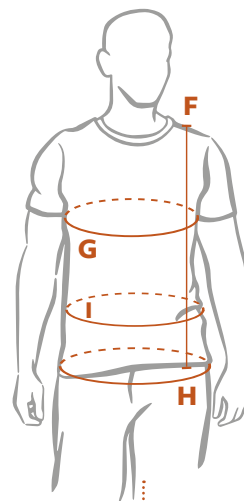

Testováno severskou přírodou

SYMBOLY A ZNAČENÍ V KATALOGU

TEPLOTA

VODĚODOLNOST

OSTATNÍ

INSTRUKCE PRO VÝBĚR SPRÁVNÉ VELIKOSTI

VIDEO NÁVOD

A
Obvod
krku

B
Obvod
hrudníku

C
Délka
zad

D
Obvod
pasu

F
Délka
vesty/bundy

G
Obvod
hrudníku

H
Obvod
boků

I
Obvod
pasu

NEJLEPŠÍ DOBRODRUŽSTVÍ VŽDY STOJÍ ZA NÁMAHU