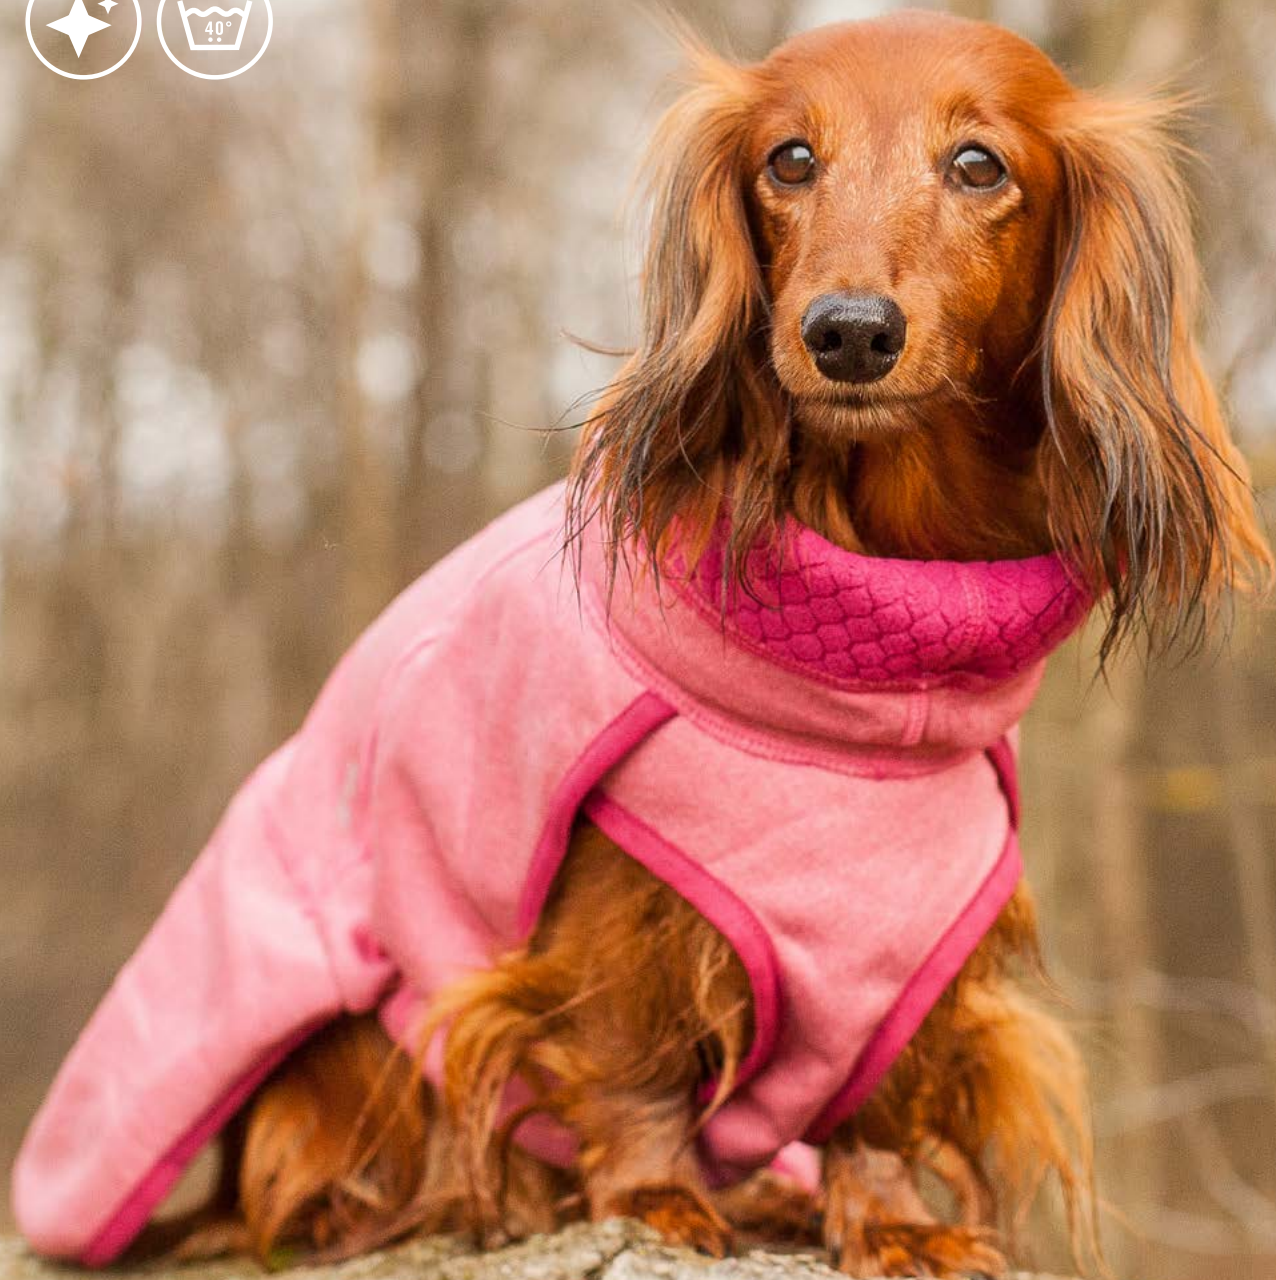

Dostupná barevná provedení

NASTAVITELNOST

TEPLOTA

MIDLAYER RAZZLE-DAZZLE

- Oboustranný obleček – fleece/úplet.
- Nastavitelný v oblasti zad, hrudníku, pasu i krku.
- Absence zipů a přezek zajišťuje snadné oblékání a svlékání oblečku.
- Odnímatelný reflexní prvek pro lepší viditelnost ve tmě.
- Vhodný jako první obleček pro štěňata.
- Ideální pro přechodná roční období.